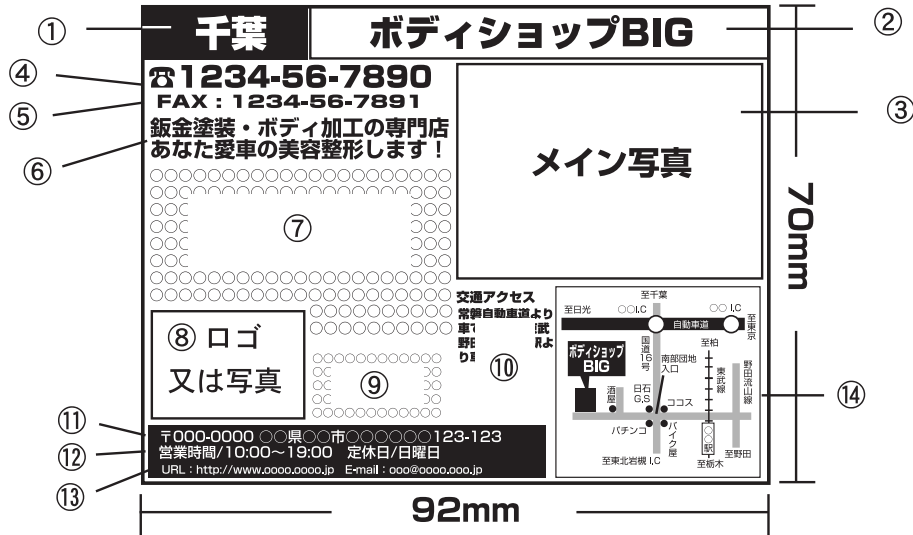

■モノクロ 1/6 Pレイアウト

サイズ・天地70mm ×左右92mm の定型フォーマットです。下図参照

■上記掲載内容

- ① 地域（県名）
- ② 貴社名称
- ③ メイン写真（店舗全景等）
- ④ 電話番号
- ⑤ FAX 番号
- ⑥ タイトル
- ⑦ 本文（最高188文字）
- ⑧ ロゴもしくは写真
- ⑨ サブコメント（最高70文字）
- ⑩ 交通アクセス案内（最高64文字）
- ⑪ 住所
- ⑫ 営業時間、定休日
- ⑬ ホームページアドレス
メールアドレス
- ⑭ 地図（上記見本程度のもの）

■ページレイアウト ※掲載内容モノクロ1Pにつき6コマ

ページレイアウトは、参考見本です。

210mm

257mm