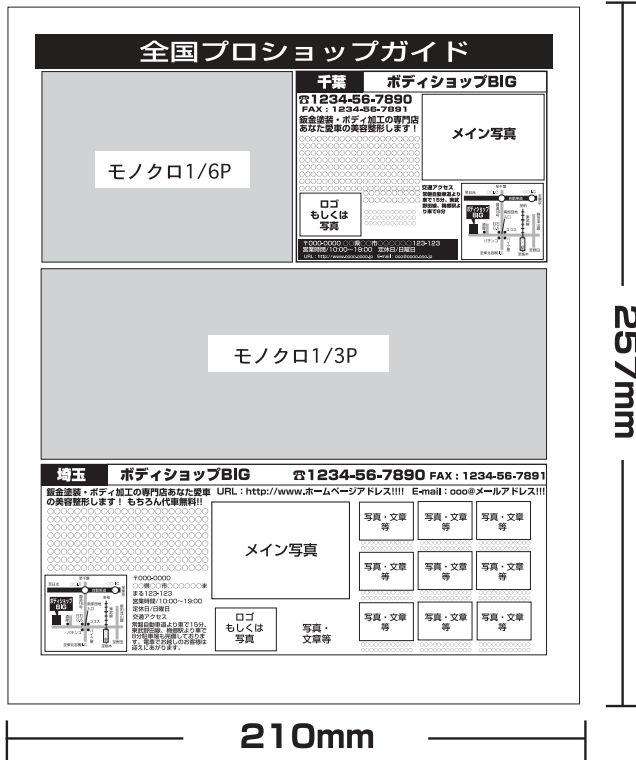

■モノクロ 1/6 Pレイアウト

サイズ・天地70mm ×左右92mm の定型フォーマットです。下図参照

■上記掲載内容

- ① 地域（県名）
- ② 貴社名称
- ③ メイン写真（店舗全景等）
- ④ 電話番号
- ⑤ FAX 番号
- ⑥ タイトル
- ⑦ 本文（最高188文字）
- ⑧ ロゴもしくは写真
- ⑨ サブコメント（最高70文字）
- ⑩ 交通アクセス案内（最高64文字）
- ⑪ 住所
- ⑫ 営業時間、定休日
- ⑬ ホームページアドレス
メールアドレス
- ⑭ 地図（上記見本程度のもの）

■ページレイアウト ※掲載内容モノクロ1Pにつき6コマ

ページレイアウトは、参考見本です。

210mm

257mm