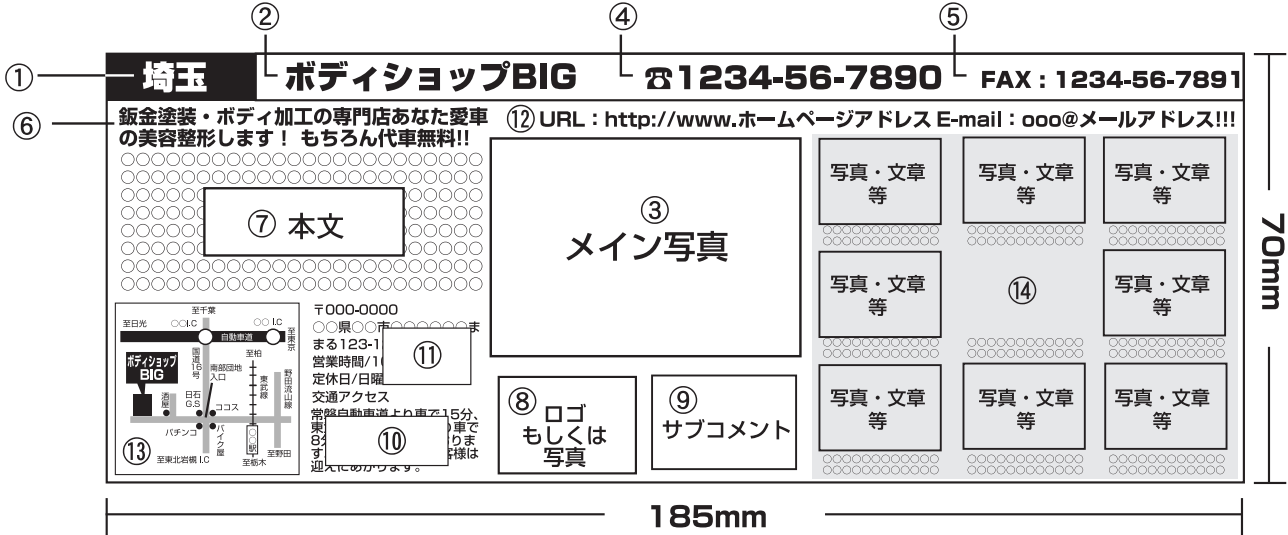

■モノクロ1/3Pレイアウト

サイズ・天地70mm × 左右185mm の定型フォーマットです。下図参照(縮小)

■上記掲載内容

- ① 地域 (県名)
- ② 貴社名称
- ③ メイン写真 (店舗全景等)
- ④ 電話番号
- ⑤ FAX 番号
- ⑥ タイトル
- ⑦ 本文 (最高192文字)
- ⑧ ロゴもしくは写真
- ⑨ サブコメント (最高70文字)
- ⑩ 交通アクセス案内 (最高70文字)
- ⑪ 住所・営業時間・定休日
- ⑫ ホームページアドレス
メールアドレス
- ⑬ 地図 (上記見本程度のもの)
- ⑭ フリースペース (「上図グレー部」
最高写真点数は9点)

■ページレイアウト ※掲載内容モノクロ1Pにつき6コマ

ページレイアウトは、参考見本です。